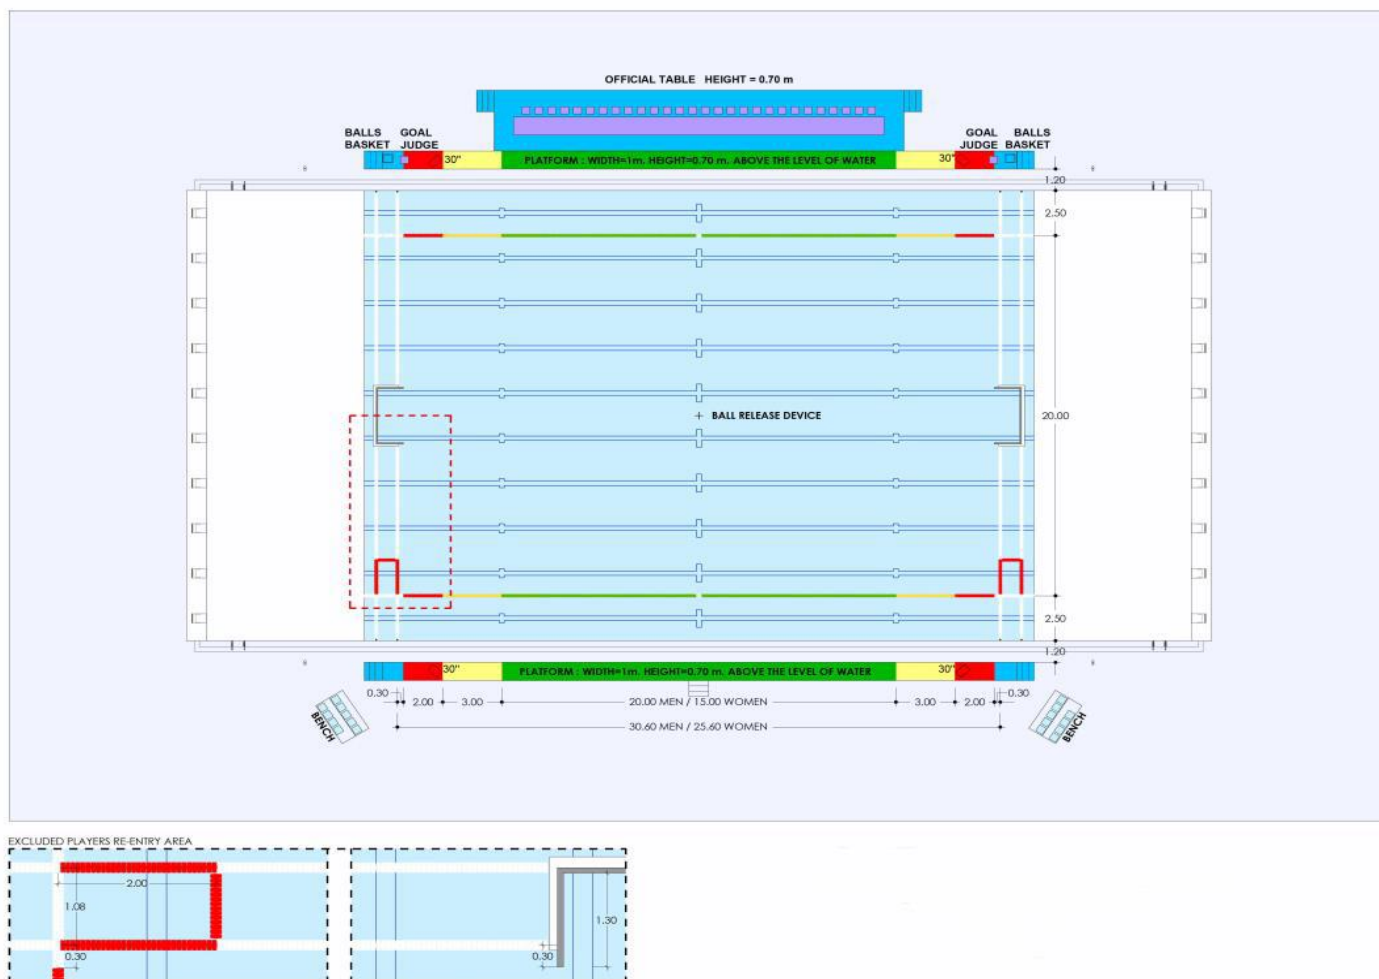

Pálya

Férfi OB I/B mérkőzésen

1. Pálya hossza és szélessége:

Hossz:

- A két gólvonal között: minimum 20, maximum 30 méter
- A két alapvonal között: minimum 20,6, maximum 30,6 méter
- Azonos oldali alapvonal és gólvonal közötti távolság 0,3 méter

Szélesség:

A két oldalzáró kötel között 20 méter, kivéve ha a pálya adottságai nem teszik lehetővé

2. Kötélzet:

Oldalkötelek színe és összetétele a KÉT ALAPVONAL KÖZÖTT:

FEHÉR (0,3m) – PIROS (2m) – SÁRGA (3m) – ZÖLD (félpályáig) – FEHÉR (0,1m a félpályán) – ZÖLD –SÁRGA – PIROS – FEHÉR

Pályazáró kötelek:

Mindkét kaput 4-4 egyforma hosszúságú kötéllal kell a pálya közepére rögzíteni.

Az alapvonalként szolgáló és a hátsó kaputartó pályazáró kötélet (lásd ábra alsó része)

- a két kötéllal közötti távolság 1 méter
- a zsúriasztal oldalán FEHÉR színű
- a kispadok oldalán a visszatérési területig FEHÉR, majd PIROS színű
- a visszatérési terület három oldalról PIROS színű, az oldalkötélnél FEHÉR
- a visszatérési területet a kapu felől PIROS kötéllal le kell zárni
- A visszatérési terület mérete: 2 méter x 1 méter

Zsúri asztal felszerelése:

- zászlók: 1 db fehér, 1 db kék, 1 db piros, 1 db sárga zászló; méretük 35 x 20 cm
- 220 V-os tápellátás
- időkérés mérésére asztali időmérő és kürt
- Hangosbeszélő (ajánlott)